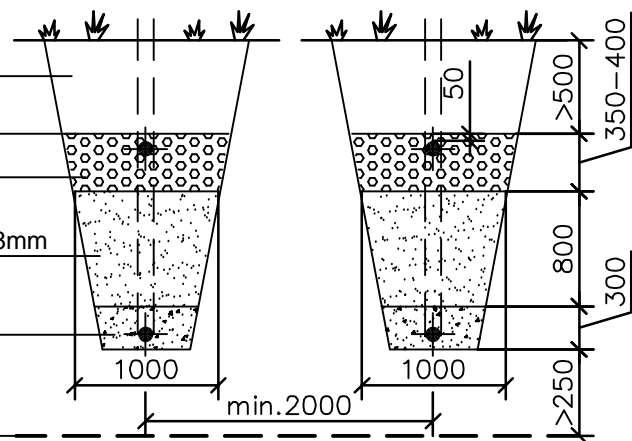

YHTENÄINEN KENTTÄ:

OJASTO:

*) Pestyä sepeliä

	3622002	MX-Sako 3/2000 - imeytyspaketti	1	
	3622065	MX-Kokoomaputkistopaketti	1	
TUN	LVI-NUMERO	LAITTEEN NIMI	kpl	HUOM.
Valmistaja	MELTEX		Tuotemalli	
			MX-Sako 3/2000 - maasuodatus jakokaivolla	LVI-nro 3622002

K.osa/Kylä	Kortteli/Tila	Tontti/Rnro	Rakennuksen tunnus	
Rakennustoimenpide	JÄTEVESIEN PUHDISTUS		Piirustuslaji	Juoks.n:o
Rakennuskohteen nimi ja osoite			LVI-PIIRUSTUS	1
			Piirustuksen sisältö	Mittakaava
			MX-Sako 3/2000 Maasuodatus Tasopiirustus ja leikkaukset	1:50
	Suunn.	JJ	Suunnitteluala	Työnumero
	Piirt.	MT	LVI	Piir.nro
	Tark./Hyväks.	JJ		Muutos
	Pvm	20.8.2014	Yhteyshenkilö	Tiedoston nimi
				Mx-Sako3-2000-suodatus