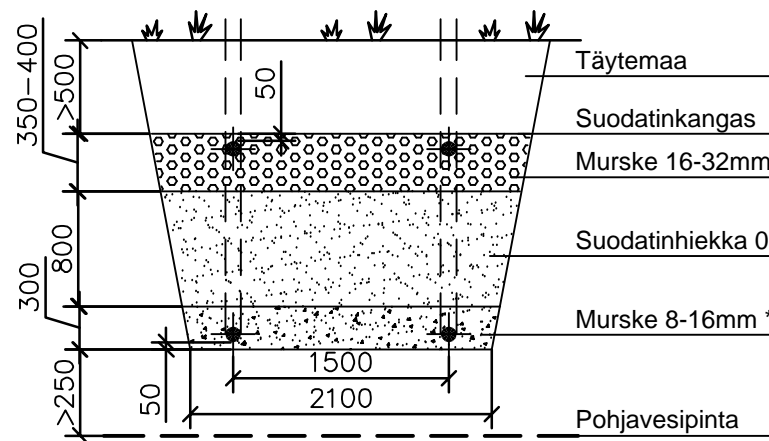

YHTENÄINEN KENTTÄ:

OJASTO:

*) Pestyä sepeliä

	3622002	MX-Sako 3/2000 - imeytyspaketti	1	
	3622065	MX-Kokoomaputkistopaketti	1	
TUN	LVI-NUMERO	LAITTEEN NIMI	kpl	HUOM.
Valmistaja	MELTEX		Tuotemalli	
			MX-Sako 3/2000 - maasuodatus jakokaivolla	LVI-nro 3622002

K.osa/Kylä	Kortteli/Tila	Tontti/Rnro	Rakennuksen tunnus	
Rakennustoimenpide	JÄTEVESIEN PUHDISTUS		Piirustuslaji	Juoks.n:o
Rakennuskohteen nimi ja osoite			LVI-PIIRUSTUS	1
			Piirustuksen sisältö	Mittakaava
			MX-Sako 3/2000 Maasuodatus Tasopiirustus ja leikkaukset	1:50
	Suunn.	JJ	Suunnitteluala	Työnumero
	Piirt.	MT	LVI	Piir.nro
	Tark./Hyväks.	JJ		Muutos
	Pvm	20.8.2014	Yhteyshenkilö	Tiedoston nimi
				Mx-Sako3-2000-suodatus